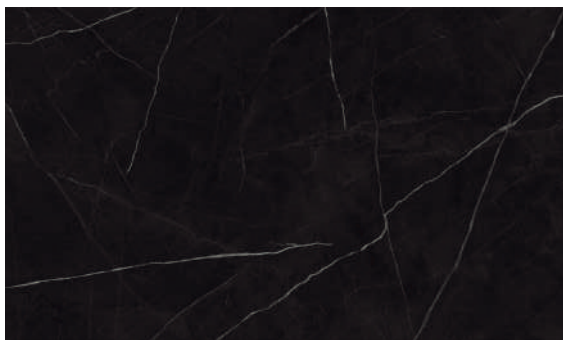

Um toque de ousadia e modernidade para qualquer projeto, o mármore preto apresenta opção ideal que alia a elegância do clássico e a personalidade do preto puro.

A touch of boldness and modernity for any project, black marble presents an ideal option that combines the elegance of classic and the personality of pure black.