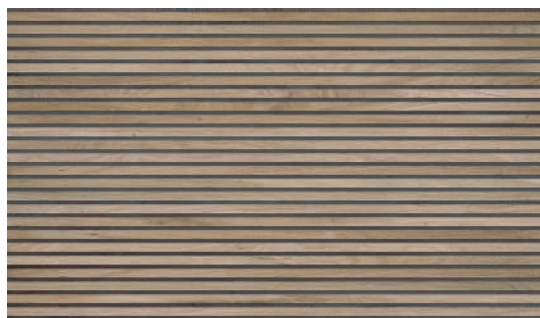

Carvalho | 80,5 x 140cm | 32 x 55" | V2 | 9mm | Local 4
Externo | Outdoor | Ref. 800039