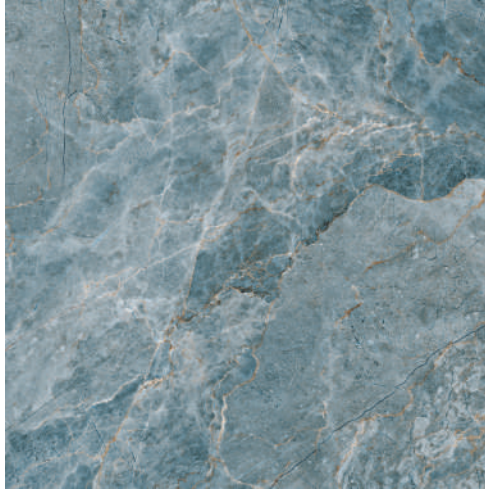

Blue Moon

Coleção Marmo | Marmo Collection

A beleza etérea do azul que nos inspira como a cor do céu e do mar, causa em nós a sensação de infinito. Blue Moon nos conecta com o nosso eu lúdico através da exuberância estética do mármore em azul profundo. Um autêntico protagonista para os ambientes.

The ethereal beauty of blue that inspires us like the color of the sky and the sea, causes in us the feeling of infinity. The Blue Moon series connect us with our playful self through the aesthetic exuberance of deep blue marble. A true protagonist for the environments.

123 x 123cm | 48 x 48" | V3 | 9mm | Local 2
Polido | Polished | Ref. 123030