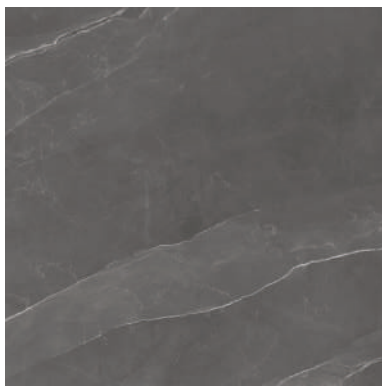

Milano

Coleção Marmo | Marmo Collection

Inspirado na sofisticada arquitetura e design de Milão, o Porcelanato Milano homenageia a inovação e requinte da cidade. Incorporando a essência do mármore Bronze Amani, destaca-se por uma paleta de cores que vai do branco ao bronze e ao grafite, proporcionando versatilidade e exclusividade ao projeto.

Inspired by Milano sophisticated architecture and design, Porcelanato Milano is honoring the city's innovation and refinement. Incorporating the essence of Bronze Amani marble, highlighting a range of colors coming from white up to bronze and graphite, providing versatility and exclusivity to the project.

LANÇAMENTO 2024 | 2024 NEW RELEASES

Grafite | 92 x 92cm | 36 x 36" | V3 | 9mm
Local 3 | Natural Soft | Soft Matt
Ref. 920049

LANÇAMENTO 2024 | 2024 NEW RELEASES