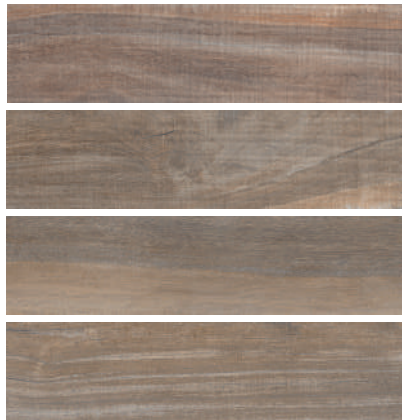

Baobá

Coleção Naturale | Naturale Collection

O porcelanato Baobá, inspirado na exótica madeira de Madagascar, oferece texturas granilhada ou acetinada para integrar ambientes internos e externos. Com design tropical, segue a tendência multicultural e multiétnica.

The Baobá line, inspired by the exotic wood from Madagascar, offers textured or satin finishes to integrate indoor and outdoor spaces. With a tropical design, it follows the multicultural and multiethnic trend.

24,5 x 100cm | 10 x 40" | V3 | 7mm | Local 4
Externo | Outdoor | Ref. 24076