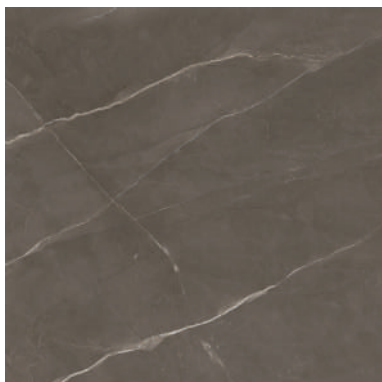

Bronze | 92 x 92cm | 36 x 36" | V3 | 9mm
Local 3 | Natural Soft | Soft Matt
Ref. 920048