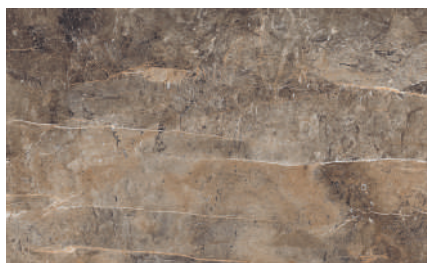

61 x 106,5cm | 25 x 45" | V3 | 8mm | Local 2
Polido | Polished | Ref. 610025