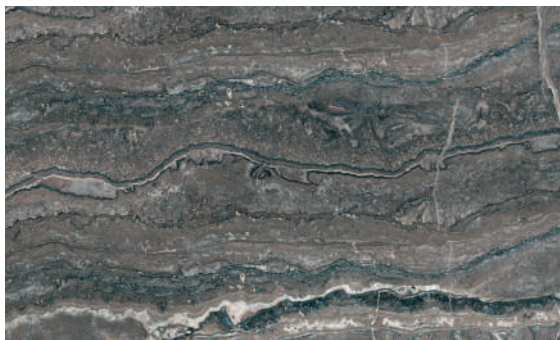

Travertino Titanium

Coleção Marmo | Marmo Collection

O porcelanato Travertino Titanium, proveniente do Irã e da Turquia, apresenta uma variação de cores entre cinzas profundos e claros, com toques sutis de marrom. Suas características únicas o tornam uma escolha interessante para ambientes modernos, especialmente quando combinado com materiais industriais como aço e concreto.

The Travertino Titanium porcelain tile, primarily sourced from Iran and Turkey, features a color palette of deep to light grays with subtle brown touches. Its unique characteristics make it a popular choice for modern spaces, particularly when paired with industrial materials like steel and concrete.

80,5 x 140cm | 32 x 55" | V3 | 9mm | Local 2
Polido | Polished | Ref. 800024