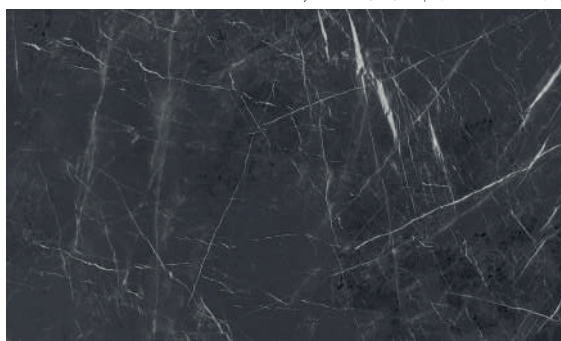

Markina

Coleção Minerale | Minerale Collection

O porcelanato Markina reinterpreta o luxo do mármore Nero Marquínia, apresentando uma textura natural rica com pequenos pontos de brilho. Cada passo sobre o Markina é uma declaração elegante de estilo, refletindo a beleza natural da terra e o luxo sutil do mármore.

Markina porcelain tiles reinterpret the opulence of Nero Marquínia marble, offering a rich natural texture with small points of shine. Each step on Markina exudes elegant style, reflecting the natural beauty of the earth and the subtle luxury of marble.

LANÇAMENTO 2024 | 2024 NEW RELEASES