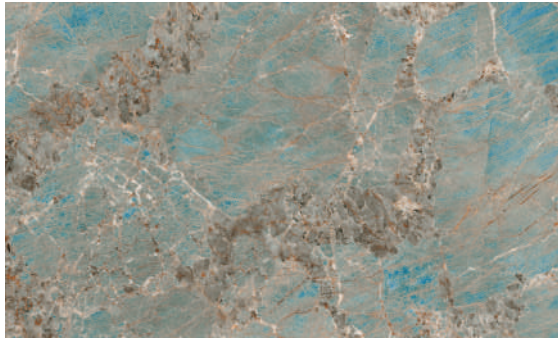

Amazonita

Coleção Marmo | Marmo Collection

O exótico Amazonita é um mármore natural oriundo do Amazonas que surpreende com sua beleza extraordinária. Possui uma coloração esverdeada que confere ao ambiente que reveste, um tom natural e surpreendente.

The exotic Amazonite is a natural marble from the Brazilian Amazon that surprises with the extraordinary beauty. It has a greenish coloration that gives the environment a natural and surprising tone.

80,5 x 140cm | 32 x 55" | V3 | 9mm | Local 2
Polido | Polished | Ref. 800014

Premium