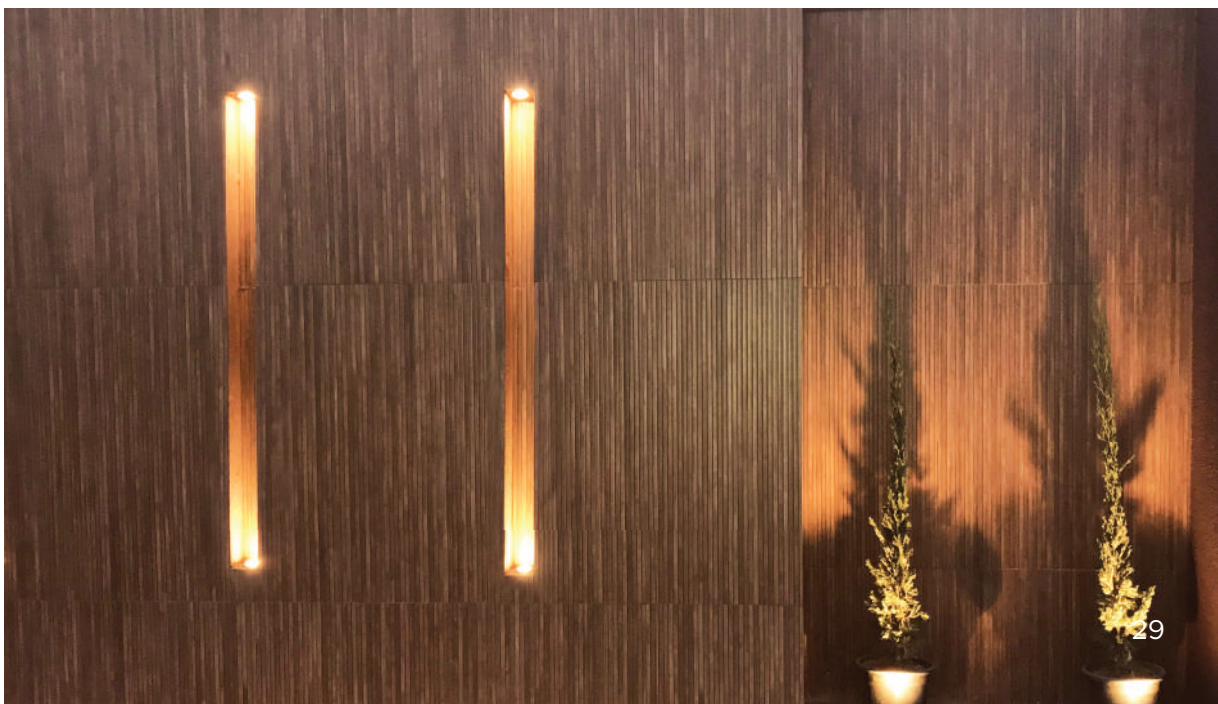

Vecchia

Coleção Naturale | Naturale Collection

Vecchia explora a naturalidade das madeiras com veios suaves e relevo equilibrado, que apresentam alusão aos filetes com efeito destonalizado. Fachadas, decks, bancadas, o produto é bem recebido tanto em piso quanto em parede.

Vecchia explores the naturalness of the woods with smooth veins and balanced relief, which allude to the thread with effect tailored. Exterior wall, deck, balcony, the product is well received both in floor and wall.