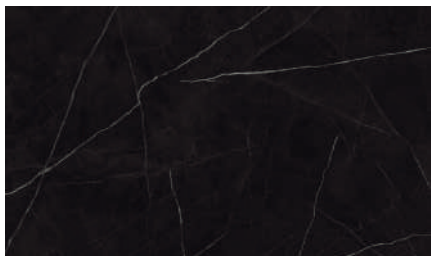

LANÇAMENTO 2024 | 2024 NEW RELEASES

61 x 106,5cm | 25 x 45" | V2 | 8mm | Local 2
Polido | Polished | Ref. 610035

Exclusive