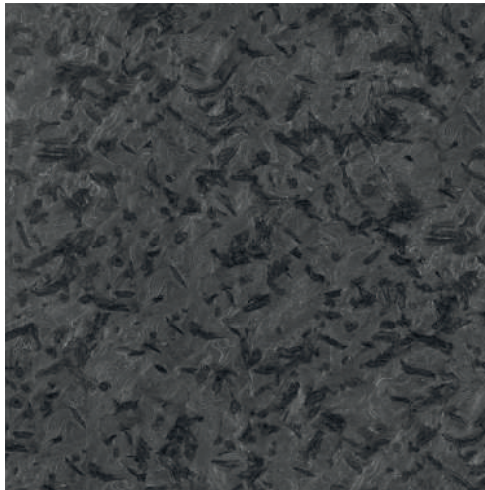

Matrix

Coleção Minerale | Minerale Collection

Uma pedra imponente de beleza complexa, onde a luz cria movimento. Destaca-se a fluidez prateada entre tons escuros, com pontos de brilho nos detalhes do relevo. O acabamento suave proporciona conforto. Uma solução memorável que combina estética natural, luxo e sofisticação nos ambientes.

An impressive stone with intricate beauty that comes to life with light. Silver fluidity amidst darker tones and highlighted points of brightness in relief details create a dynamic effect. The smooth finish ensures comfort. This memorable piece exudes natural aesthetics, luxury, and sophistication in any environment.

123 x 123cm | 48 x 48" | V2 | 9mm | Local 3
Natural Brushed | Brushed Matt | Ref. 123019