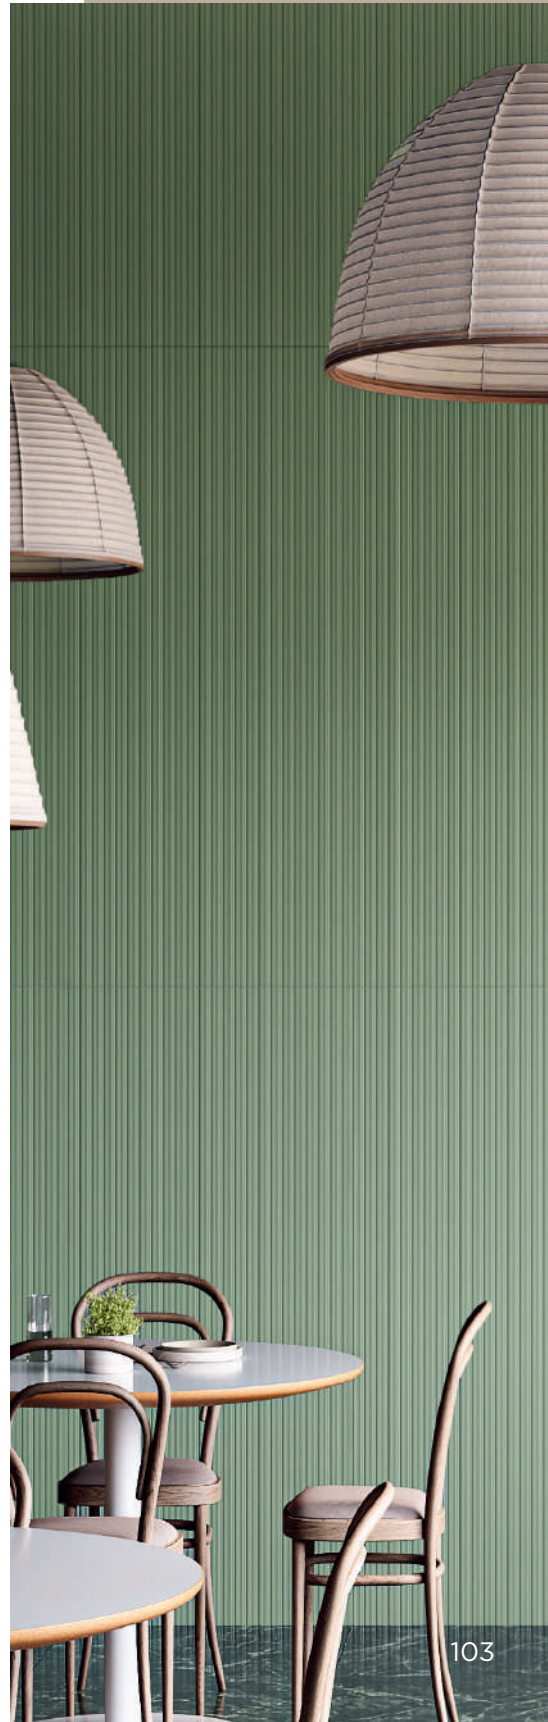

LANÇAMENTO 2024 | 2024 NEW RELEASES

Menta | 80,5 x 140cm | 32 x 55" | V1 | 9mm | Local 1
Decor | Decor | Ref. 800048

LANÇAMENTO 2024 | 2024 NEW RELEASES

Bianco | 80,5 x 140cm | 32 x 55" | V1 | 9mm | Local 1
Decor | Decor | Ref. 800046