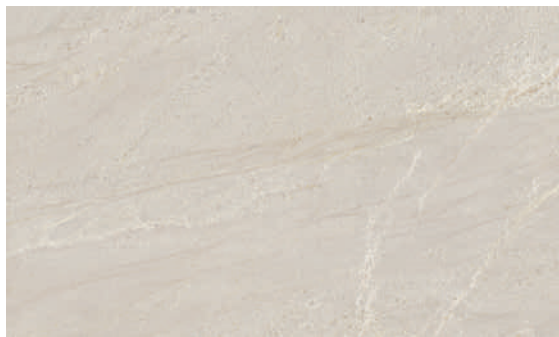

80,5 x 140cm | 32 x 55" | V3 | 9mm | Local 3
Natural Grit | Grit Matt | 800043