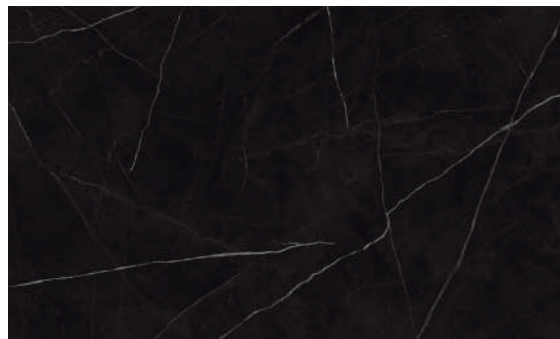

## Royal Black

Um toque de ousadia e modernidade para qualquer projeto, o mármore preto apresenta opção ideal que alia a elegância do clássico e a personalidade do preto puro.

*A touch of boldness and modernity for any project, black marble presents an ideal option that combines the elegance of classic and the personality of pure black.*