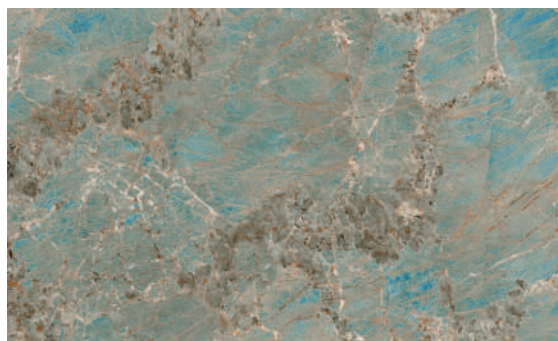

Amazonita

O exótico Amazonita é um mármore natural oriundo do Amazonas que surpreende com sua beleza extraordinária. Possui uma coloração esverdeada que confere ao ambiente que reveste, um tom natural e surpreendente.

The exotic Amazonite is a natural marble from the Brazilian Amazon that surprises with the extraordinary beauty. It has a greenish coloration that gives the environment a natural and surprising tone.

80,5 x 140cm | 32 x 55" | V3 | 9mm | Local 2
8 faces | Polido | Polished | Ref. 800014