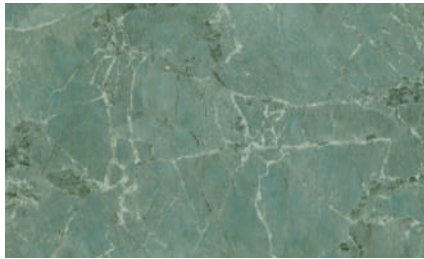

Marbella

Uma reinterpretação de uma rocha esverdeada com veios dourados sutis, ideal para ambientes de piscina e espaços que buscam tons naturais. A superfície brilhante e o relevo suave inspirado no movimento das águas adicionam naturalidade à peça.

A reinterpretation of a greenish rock with subtle golden veins, designed for swimming pool and other environments seeking natural tones. The glossy enameled surface and soft relief inspired by water movement add a sense of naturalness to the piece.

63 x 108cm | 25 x 45" | V3 | 8mm | Local 2
4 faces | Brilhante | Shine | Ref. 630053
63 x 108cm | 25 x 45" | V3 | 8mm | Local 4
4 faces | Externo | Outdoor | Ref. 630059