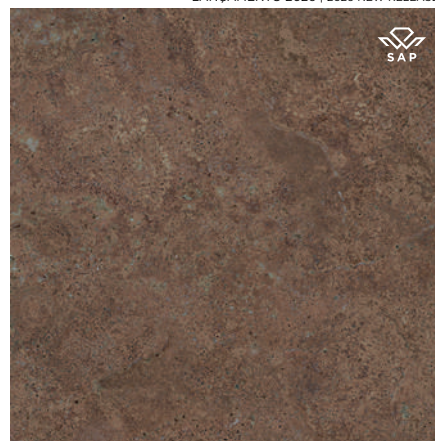

LANÇAMENTO 2026 | 2026 NEW RELEASES

Terra | 108 x 108cm | 42 x 42" | V3 | 9mm | Local 5
6 faces | Natural SAP | SAP Matt | Ref. 108081